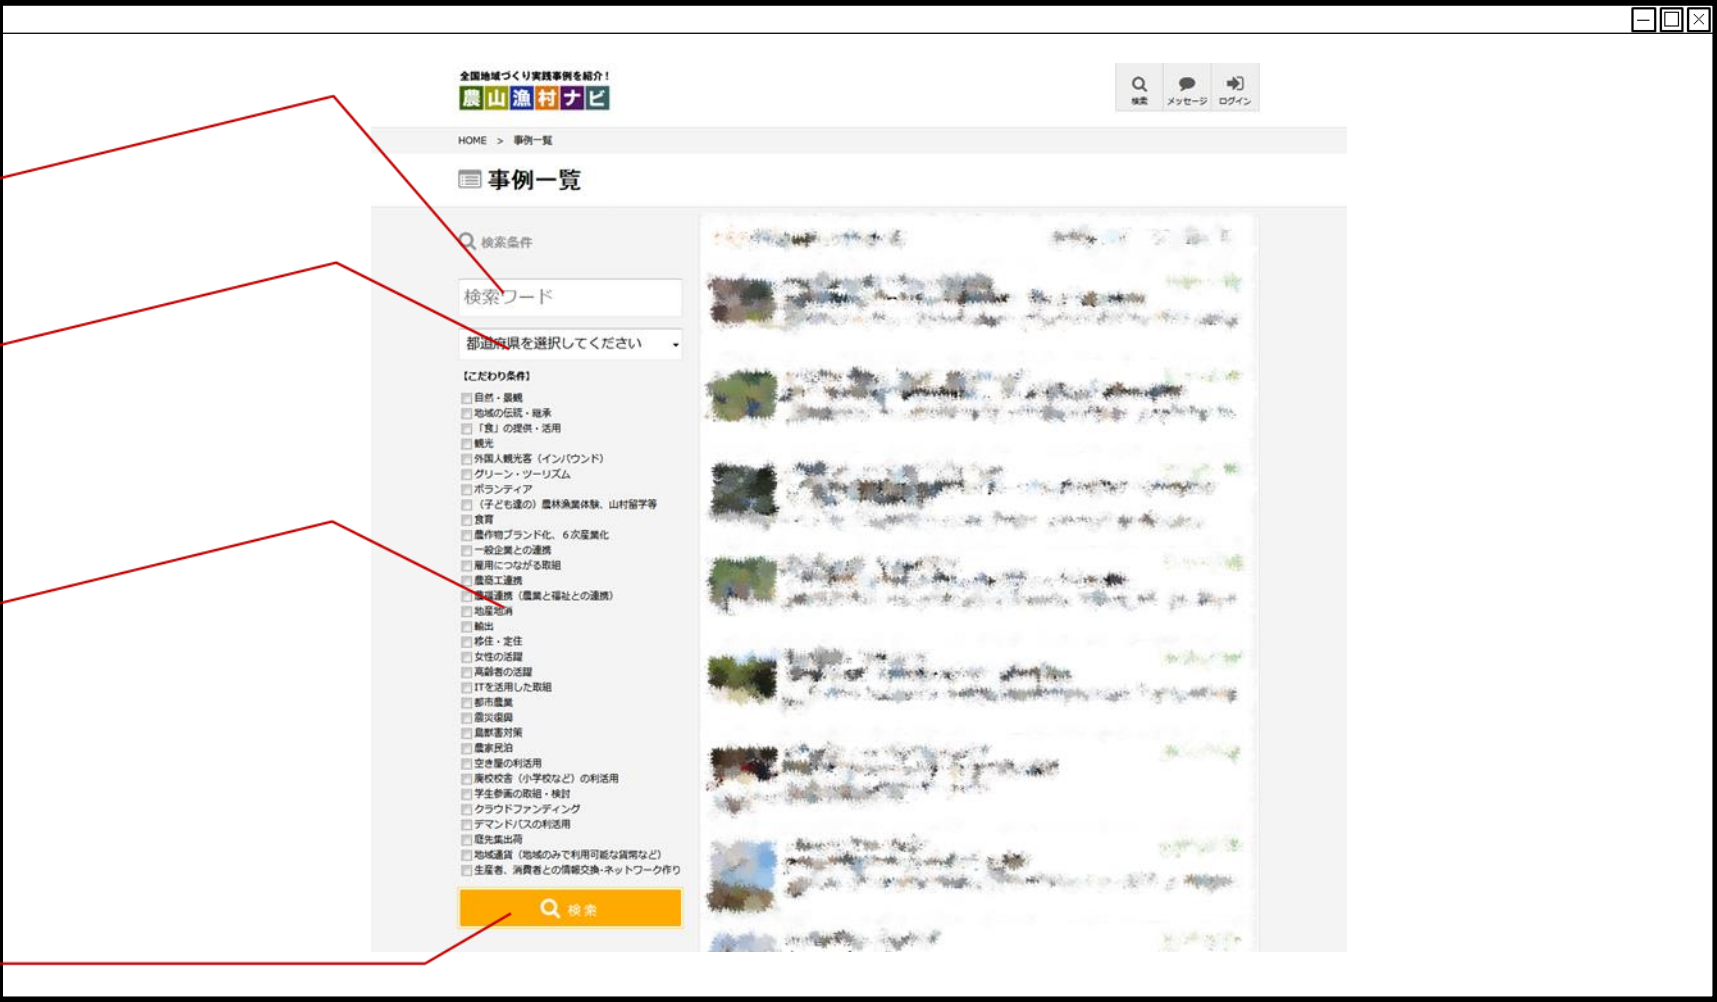

農山漁村ナビ 操作マニュアル

第1版

2017/3/15

【機能説明】

【動作説明】

農水省からのお知らせだけを見ることが出来ます。

お知らせ一覧からダイレクトで事例ページへ行くことが出来ます。

【備考】

全事例から条件検索ができるページへ行きます。
(3ページ参照)

都道府県のピンをクリックすることによって、事例を選択した都道府県で絞り込みます。

【機能説明】

フリーワードで事例検索ができます。

都道府県プルダウン方式で絞り込み事例検索ができます。

用意した検索ワードチェックボックスにチェックを入れることで絞り込み事例検索ができます。

検索ボタン

【動作説明】