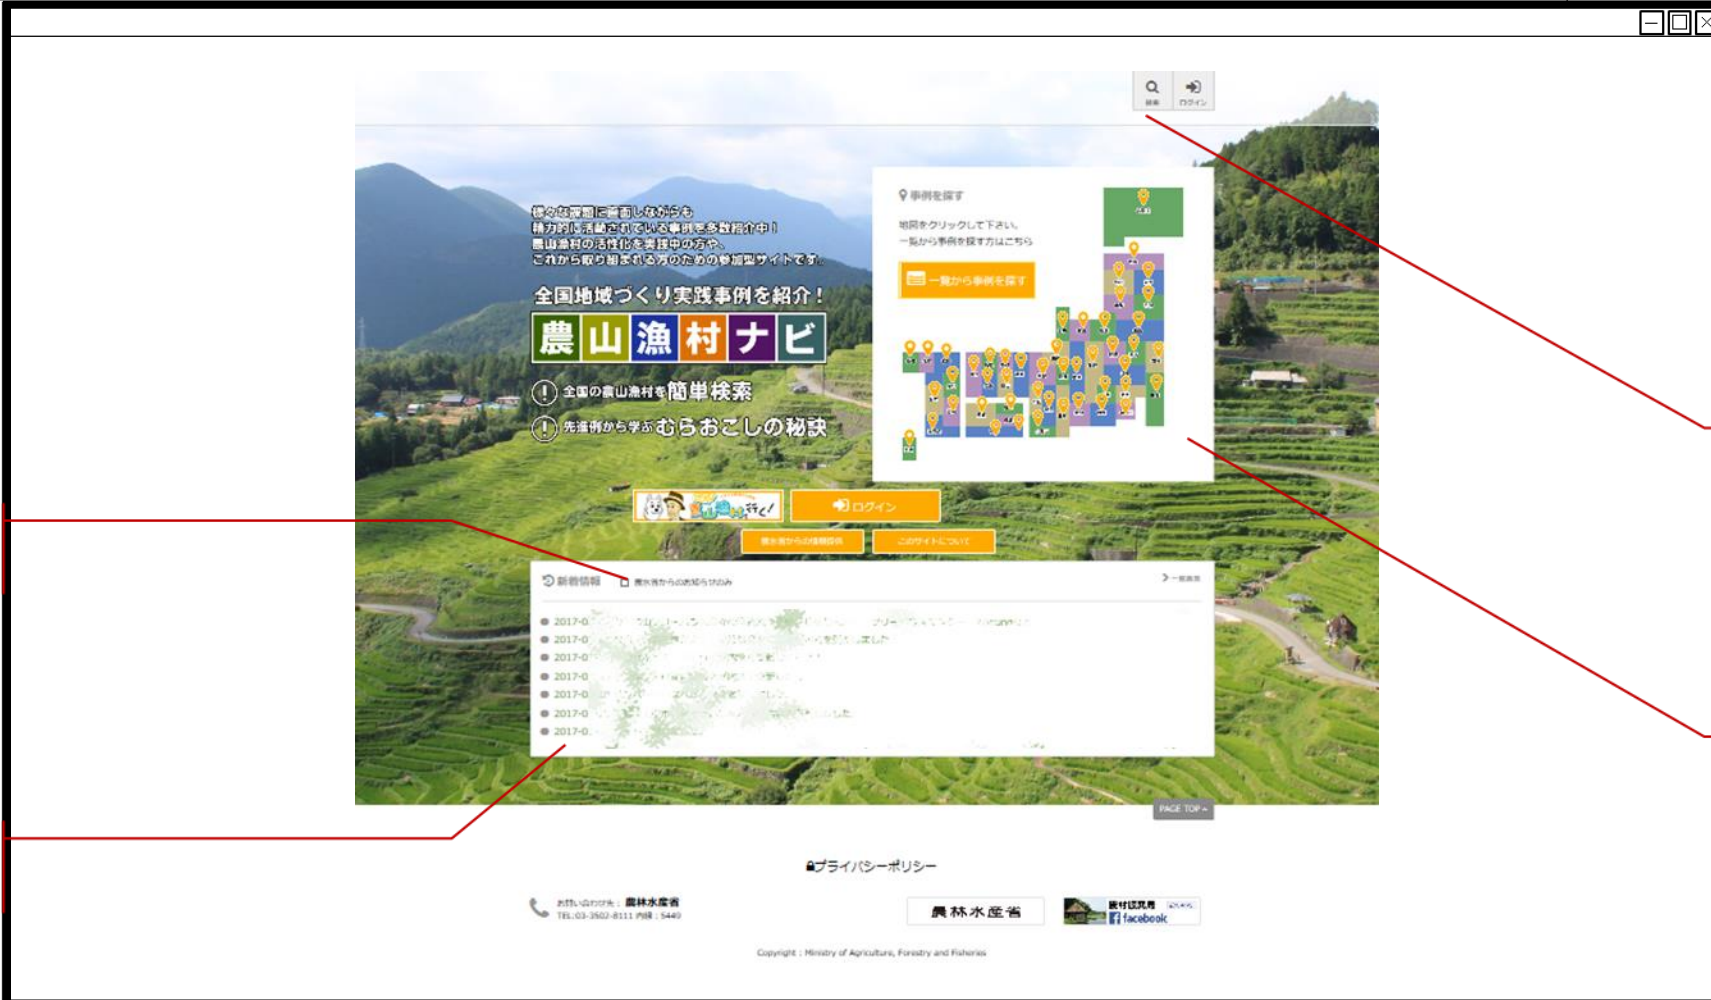

農山漁村ナビ 操作マニュアル

第1版

2017/3/15

【機能説明】

【動作説明】

農水省からのお知らせだけを見ることが出来ます。

お知らせ一覧からダイレクトで事例ページへ行くことが出来ます。

【備考】

全事例から条件検索ができるページへ行きます。
(3ページ参照)

都道府県のピンをクリックすることによって、事例を選択した都道府県で絞り込みます。

【機能説明】

フリーワードで事例検索ができます。

都道府県プルダウン方式で絞り込み事例検索ができます。

用意した検索ワードチェックボックスにチェックを入れることで絞り込み事例検索ができます。

検索ボタン

【動作説明】

【備考】

【機能説明】

日々の写真館。

【動作説明】

公開トークを閲覧することが出来ます。

公開トークにコメントしたい場合は、TwitterかFacebookでログインすれば可能です。

【備考】