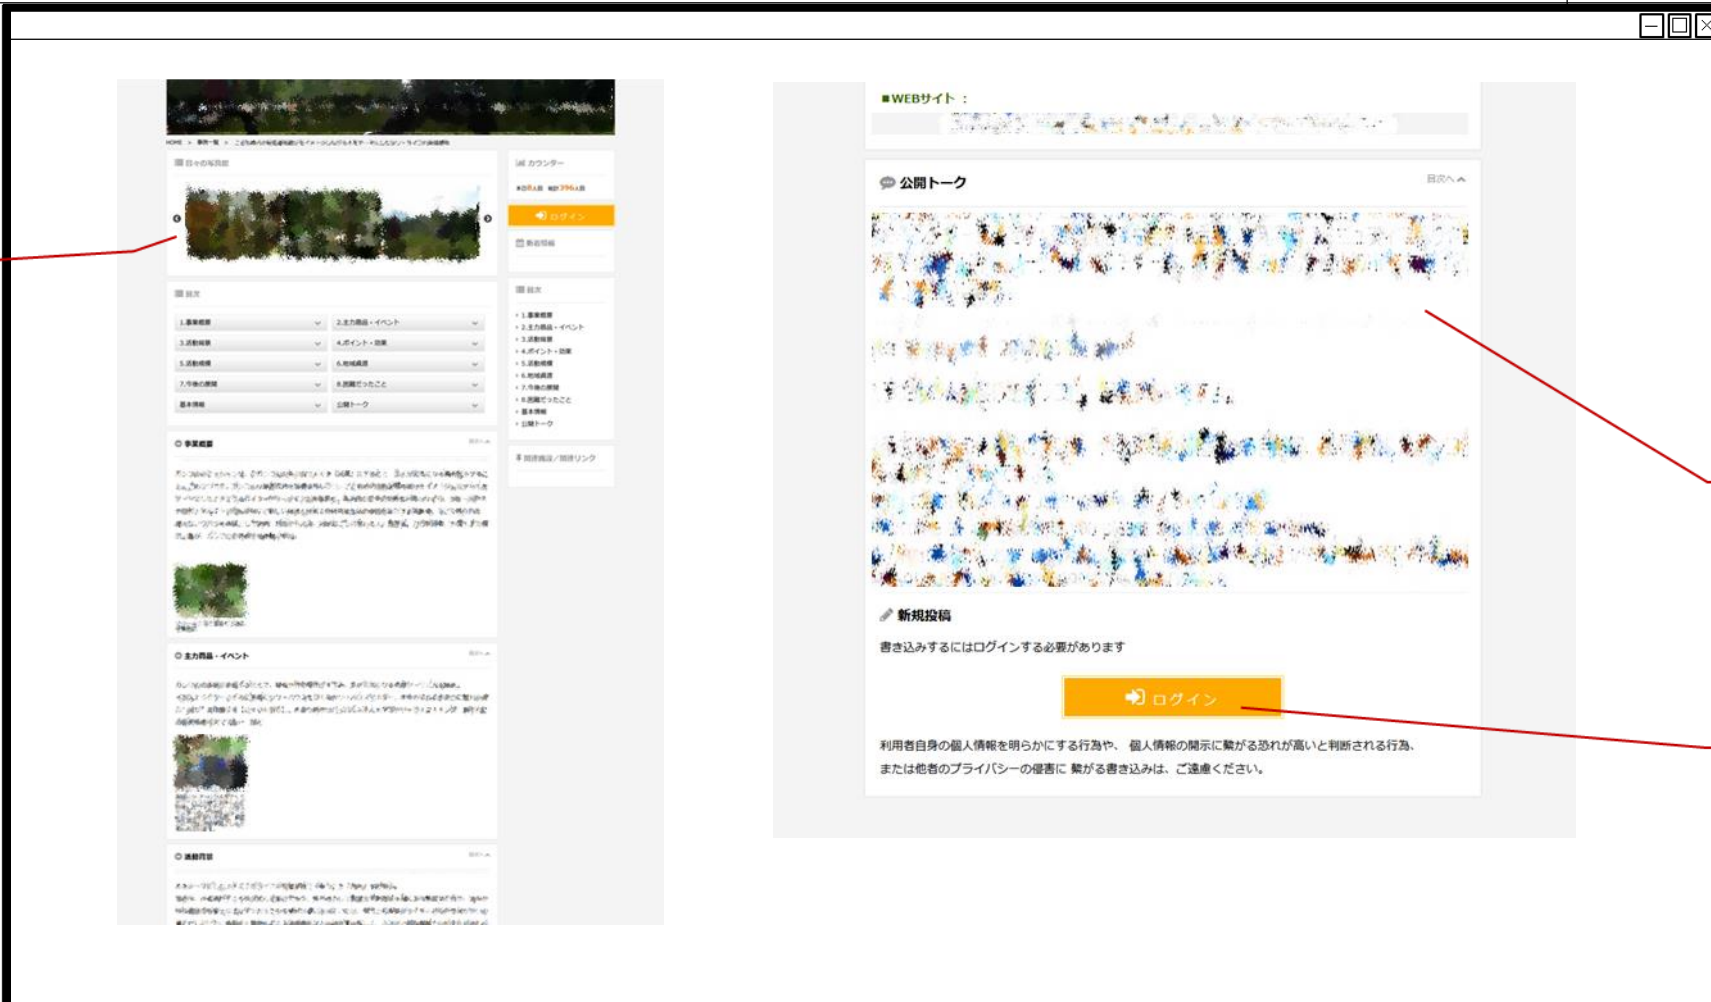

【機能説明】

日々の写真館。

【動作説明】

公開トークを閲覧することが出来ます。

公開トークにコメントしたい場合は、TwitterかFacebookでログインすれば可能です。

【備考】